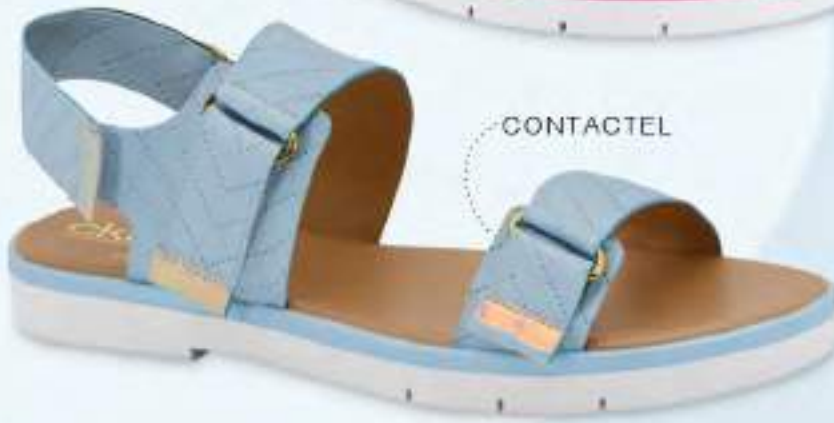

DÚO PACK

#809

2 DÚO
PACK

AZUL Y FIUSHA
COAGULADO
PLANTILLA PIEL
NATURAL PORCINO
3 AL 6 ENTEROS 🇮🇹
6 AL 9 ENTEROS 🇪🇸

#946

2 DÚO
PACK

METÁLICO Y MULTICOLOR
COAGULADO
2 AL 6 ENTEROS 🇮🇹
5 AL 9 ENTEROS 🇪🇸

COLECCIÓN
CINQUENTA
CINQUENTA

22

55

NUEVA COLECCIÓN SIX Y DÚO PACK 2022